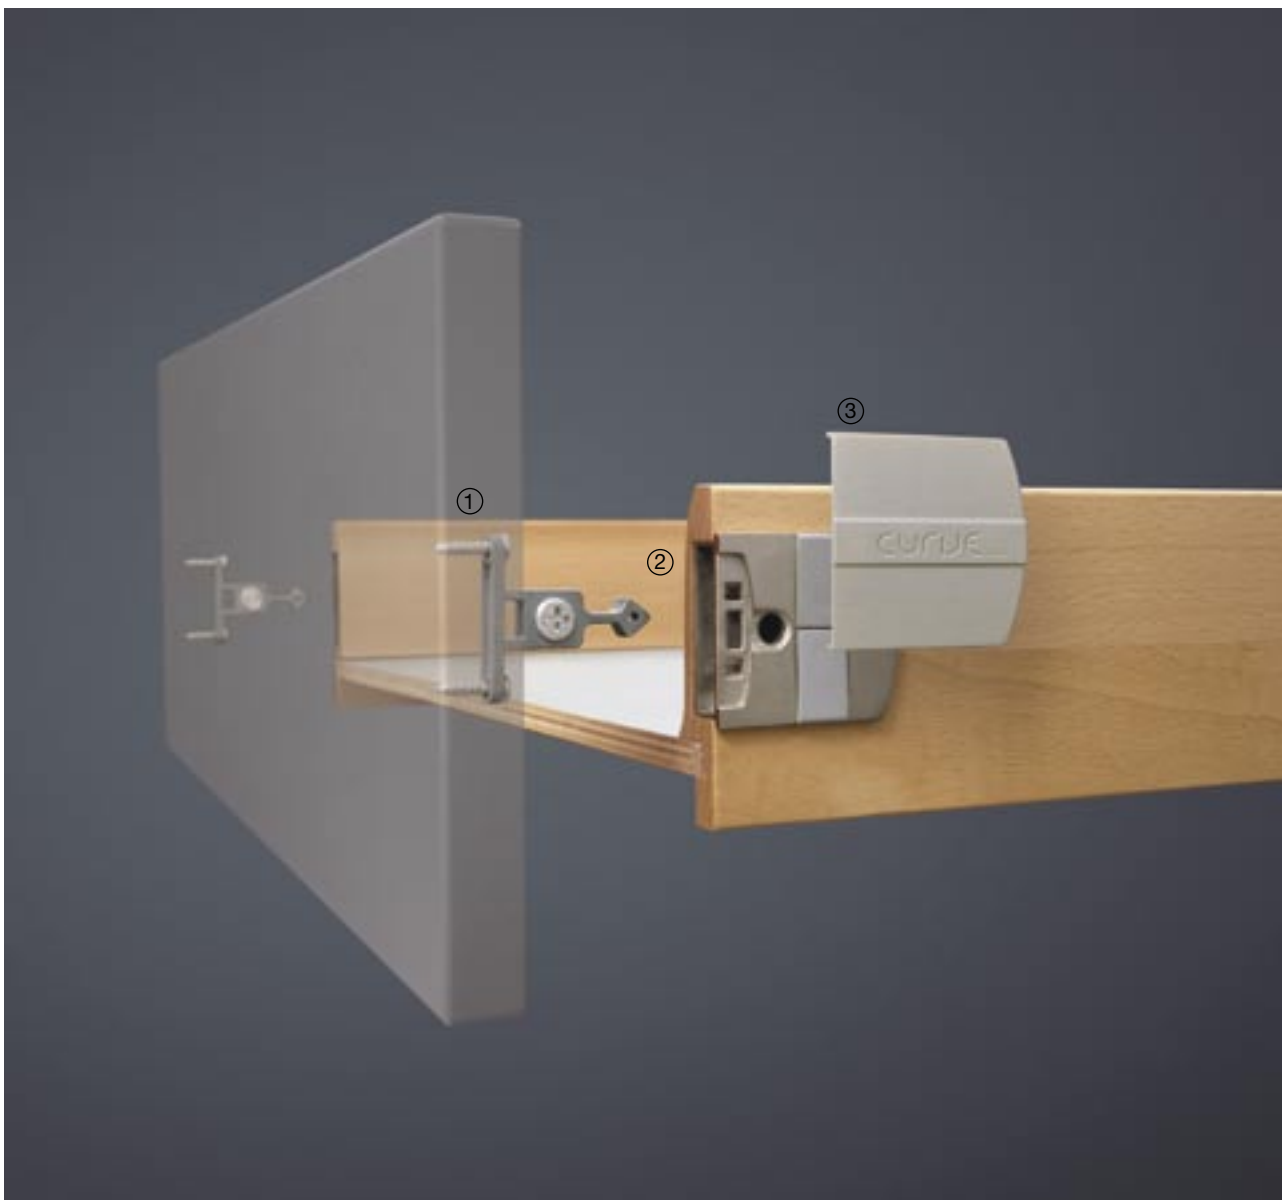

CURVETM

Il meccanismo interno consente l'integrazione armoniosa dei cassetti nella composizione della cucina. Questa soluzione è indicata per dare risalto alla particolare lavorazione ad onda dei fianchi. //

The internal attachment/adjustment element allows for the easy integration of the CURVE system into the design and construction of the modern modular kitchen and draws attention to the craftsmanship of the drawer.

② Il suo dispositivo integrato permette la regolazione orizzontale del frontale per un allineamento impeccabile. The adjustment element allows for

quick horizontal adjustment of the drawer front.

③ Per un'estetica curata, il dispositivo di fissaggio è coperto da un'elegante cover metallica personalizzabile con il vostro marchio. The metallic cover cap may be personalized with text or logo.

La versione con meccanismo esterno impreziosisce il cassetto anche nel suo interno. La particolare rifinitura curva del profilo crea continuità tra fondo e fianco, facilitando notevolmente la pulizia dell'interno del cassetto. // The CURVE version with the external adjustment element enhances the inside of the drawer by creating a smooth transition between side and bottom and improves cleanability.